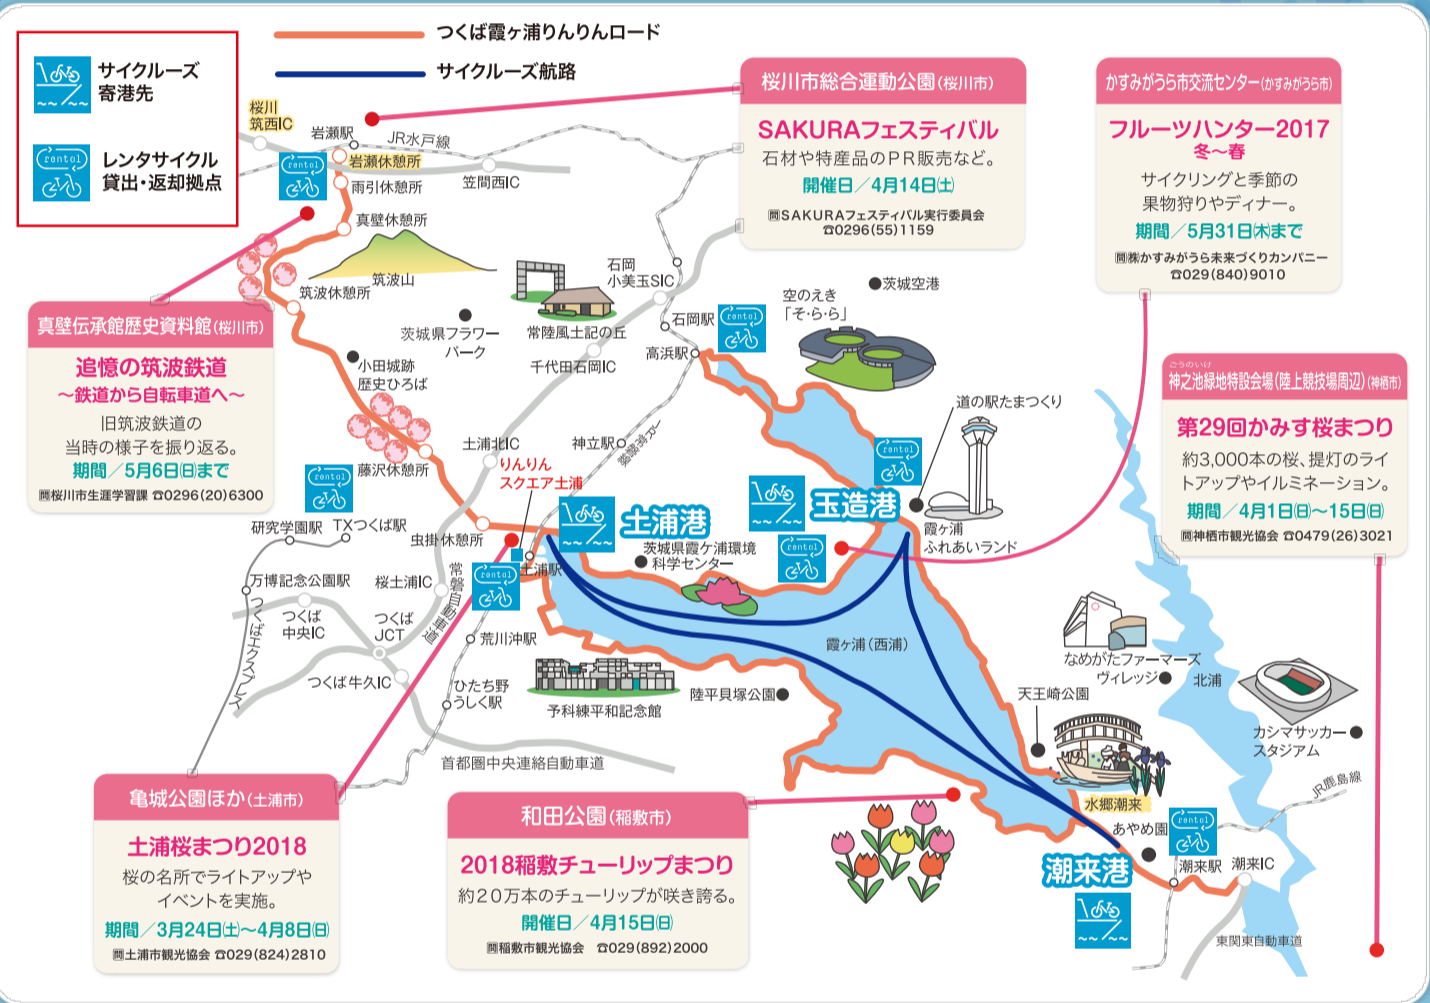

霞ヶ浦広域サイクルーズ

遊覧船でサイクリング&
クルーズ

完全予約制

tsukuba-kasumigaura
ring-ring road

運行スケジュール
運行料金
(小学生以下は半額)

| 一日コース | 港 | 発着時間 | 発 | 着 | 区間料金 |
|----------------------------------|-------|-------|---|------|------|
| 4月14日(土) 4月28日(土) 5月19日(土) | 土浦港 | 9:30 | 発 | | 500円 |
| | 玉造港 | 10:20 | | 着 | |
| | 玉造港 | 10:30 | 発 | | 500円 |
| | 潮来港 | 11:30 | | 着 | |
| | 潮来港 | 14:00 | 発 | | 500円 |
| | 玉造港 | 14:50 | | 着 | |
| 玉造港 | 15:00 | 発 | | 500円 | |
| 土浦港 | 16:00 | | 着 | | |

| 半日コース | 港 | 発着時間 | 発 | 着 | 区間料金 |
|--------------------------------|-----|-------|---|---|------|
| 4月29日(土) 5月3日(木) 5月5日(土) | 土浦港 | 9:30 | 発 | | 500円 |
| | 玉造港 | 10:20 | | 着 | |
| | 玉造港 | 10:30 | 発 | | 500円 |
| | 潮来港 | 11:20 | | 着 | |
| | 潮来港 | 11:30 | 発 | | 500円 |
| | 土浦港 | 12:50 | | 着 | |

お得情報(広域レンタサイクル)
広域レンタサイクルとの組合せも可能
スポーツバイクの貸出(1500円～)
今後、電動バイクも導入予定!

詳しくはこちらから
つくば霞ヶ浦りんりんロード 検索

※運行内容に変更になることがありますので、予約時にご確認をお願いいたします。

問い合わせ
予約先

Lacus Marina 株式会社 ラクスマリナー

茨城県土浦市川口2-13-6 TEL.029-822-2437
E-mai.linfo@lacusmarina.com

事業主体
茨城県 土浦市